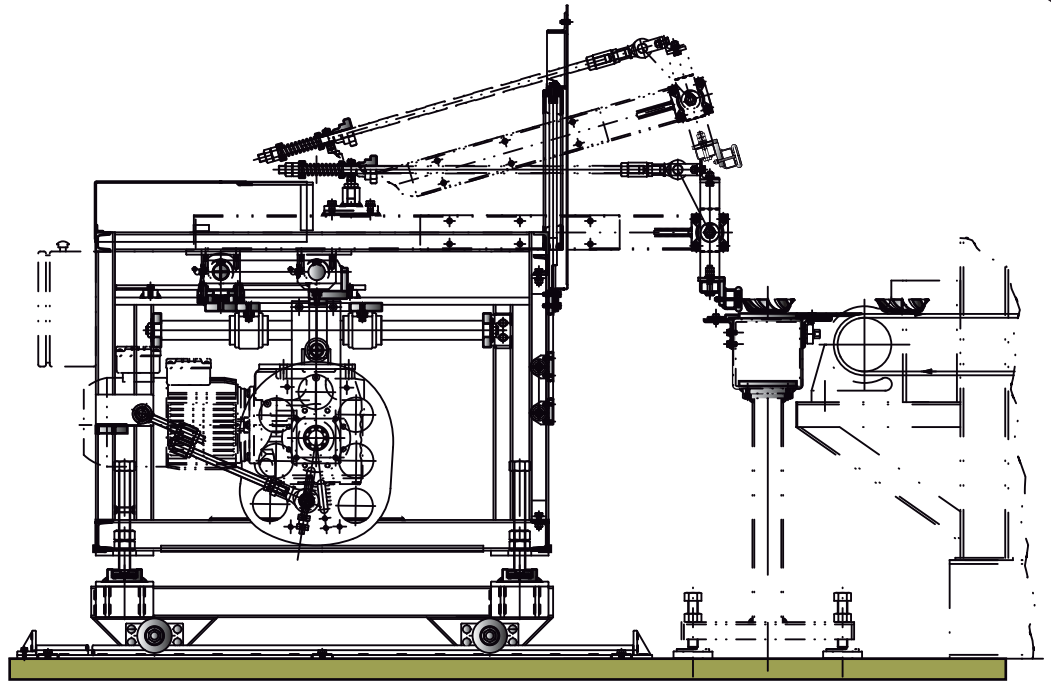

STACKER MA-P300

PRODUCT BRIEF

Features:

- Ground Riel.
- 4 Transit wheels & Leveling jack-screw.
- Steel Frame.
- Ball Linear Bearings and Tempered & Grinded Shafts.
- Cam for Oscilating Sidway Movement of the Stacker Arm.
- Main Cam to lift the Stacker Bar for the Reverse Stroke.
- Right, Central and Left Hand Loading.
- Stacker Bar Angle Control System.
- Motor Drive Reducer with Forced Air Fan.
- Programable NC or NO Inductive Sensor for Cycle Stop.
- Chain Cable Carrier System.

Technical Data:

- Foward Push Stroke up to 350 mm.
- Sidway Stroke Length from 130 to 250 mm.

Electronic Drive Unit with PLC & HMI for:

- Automatic or Continues Running Mode.
- Feeder Signal Reception for Stacker Start Cycle.
- Start Delay.
- Speed, Aceleration & Desacceleration Control.
- Number of Rows Programing depending of the Lehr Width and Article Diameter.
- Feeder Signal Reception for Stacker Start Cycle.

Electronic Drive Unit with PLC & HMI