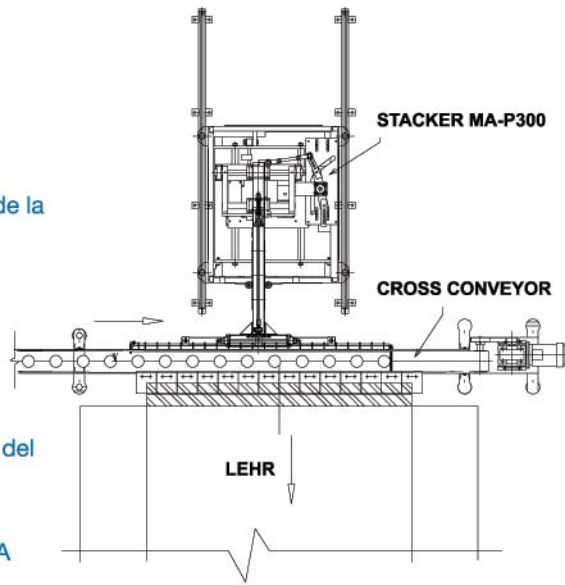

## Features:

- Ground Riel.
- 4 Transit wheels & Leveling jack-screw.
- Steel Frame.
- Ball Linear Bearings and Tempered & Grinded Shafts.
- Cam for Oscilating Sidway Movement of the Stacker Arm.
- Main Cam to lift the Stacker Bar for the Reverse Stroke.
- Right, Central and Left Hand Loading.
- Stacker Bar Angle Control System.
- Motor Drive Reducer with Forced Air Fan.
- Programable NC or NO Inductive Sensor for Cycle Stop.
- Chain Cable Carrier System.

## Technical Data:

- Foward Push Stroke up to 350 mm.
- Sidway Stroke Length from 130 to 250 mm.

### Características:

- Rieles de Desplazamiento.
- 4 Ruedas de tránsito con tornillos de Regulación de Altura.
- Estructura de Acero.
- Rodamientos de Bolas Lineales y Ejes Templados - Rectificados.
- Cama para el Desplazamiento Lateral de la Barra del Staker.
- Cama principal para Subir y realizar el movimiento de retroceso de la Barra del Staker.
- Carga del artículo en el archa a mano Derecha, Central e Izquierda.
- Sistema de control angular de la Barra del Staker.
- Moto - Reductor con Forzador de Aire.
- Sensor Inductivo Programable NC o NA para la parada de la Barra del Staker.
- Sistema de Bandeja Porta Cable Móvil.