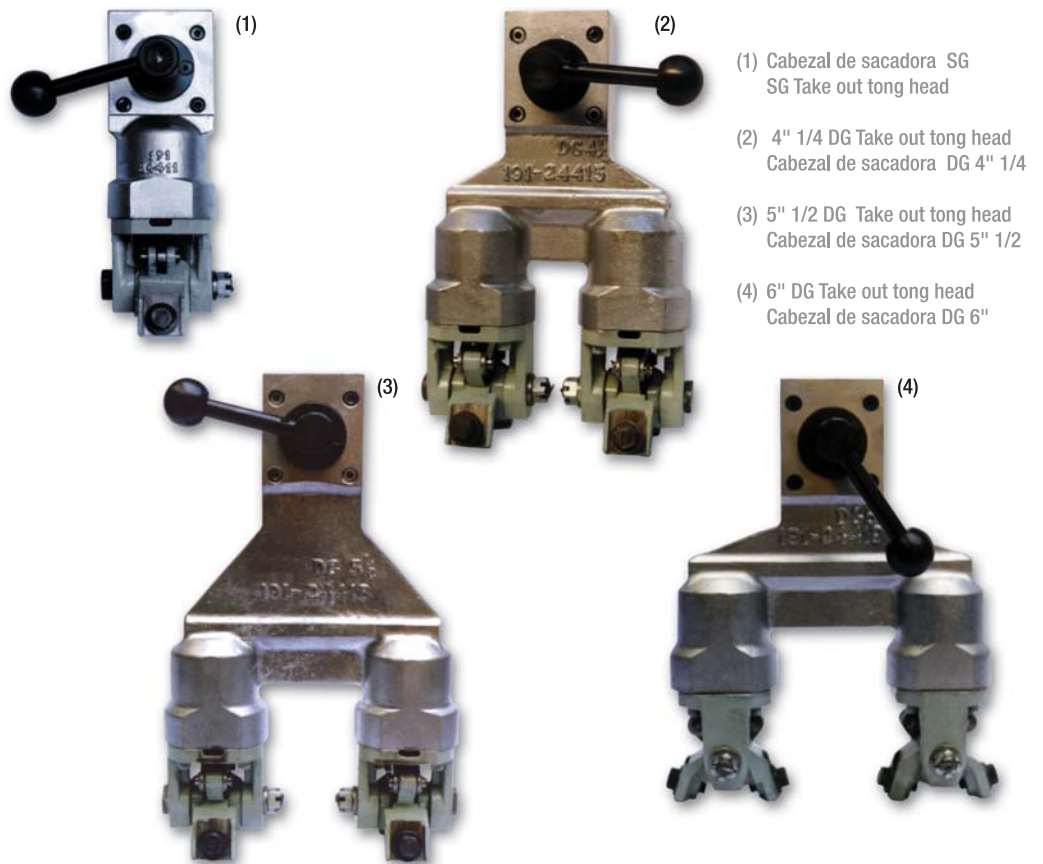

# Quick Change Lightweight Take Out Tong Head 191-D-9125 Series

## Cabezal de Brazo de Sacadora Liviano Cambio Rápido Serie 191-D-9125

PRODUCT BRIEF

Gauge available for all take out tong models.  
Calibre disponible para todos los modelos de cabezal sacador.

### Description:

The body casting is made from good quality aluminium alloy heat-treated for strength and stability. Suitable for use on Belt, Gear and Chain driven Tong Arm Assemblies. All components can be supplied individually and are fully exchangeable with the original manufacturer's parts.

### Descripción:

El cuerpo se encuentra fabricado de una muy buena aleación de aluminio tratado térmicamente obteniendo una mayor dureza y durabilidad. Permiten ser usado en conjuntos de brazo de sacadora compuestos por correas, engranajes o cadenas. Todos los componentes se pueden proveer individualmente y son completamente intercambiables con las piezas originales del fabricante.