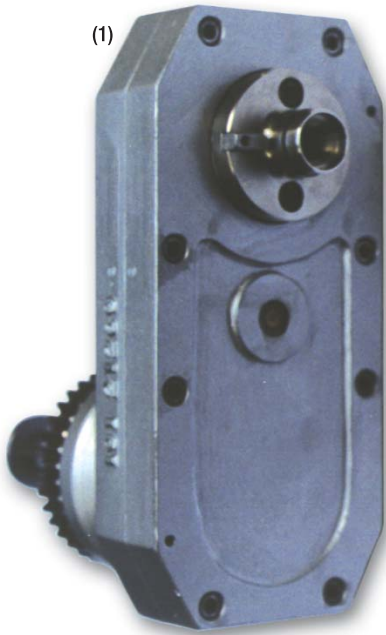

(1)

Take out tong arm gear driven Brazo sacador manejado por engranajes

Modelos disponibles / Models available:

23-D-1240 Gr.3	Brazo sacador 4" 1/4 manejado por engranajes 4" 1/4 Take out tong arm gear driven
23-D-1240 Gr.4	Brazo sacador 5" manejado por engranajes 5" Take out tong arm gear driven
23-D-1052 Gr.5	Brazo sacador 5" 1/2 manejado por engranajes 5" 1/2 Take out tong arm gear driven
23-D-1052 Gr.6	Brazo sacador 6" manejado por engranajes 6" Take out tong arm gear driven
23-D-1052 Gr.5	Brazo sacador 6" 1/4 manejado por engranajes 6" 1/4 Take out tong arm gear driven

(1) Brazo sacador 4" 1/4 manejado por engranajes. 4" 1/4 Take out tong arm gear driven